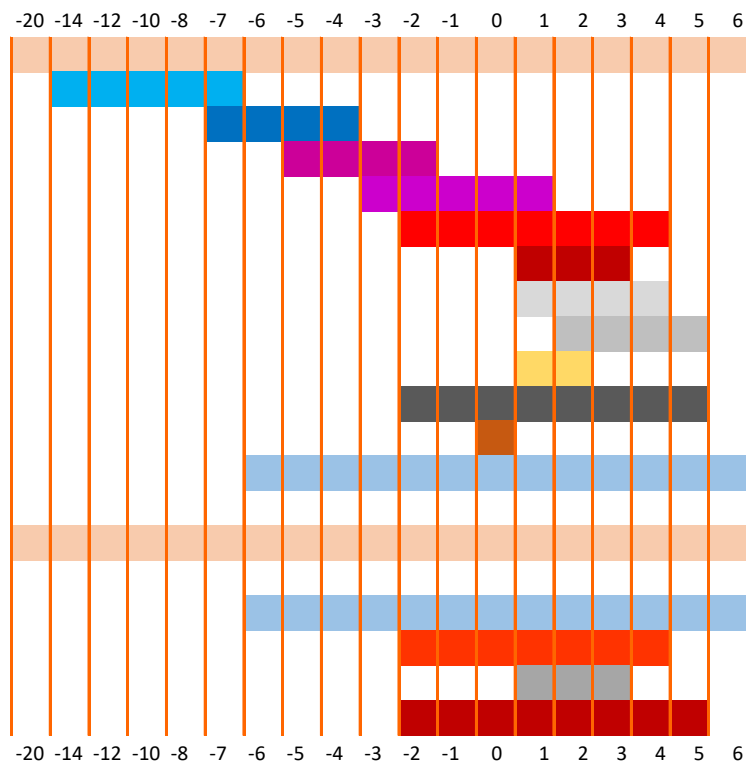

TEMPERATURE STICK e KLISTER

STICK

- P15 Green Special
- P20 Green
- P36 Blu Multigrade
- P34 Blu II
- P30 Blu I
- P38 Blu Super Extra
- P28 Super Weiss
- P32 Blu Super
- P46 Viola Multigrade
- P40 Viola
- P42 Viola Extra
- P52 Rot Extra
- P50 Rossa
- P60 Yellow
- P70 Black Base

- B310
- B17
- BV15
- VO
- VPS
- VXPS

Tline

KLISTER

- K90 Chola
- K10 Blu Special
- K20 Blu
- K36 Viola Special
- K30 Viola
- K40 Rossa
- K46 Rossa special
- K52 Silver Extra
- K50 Silver
- K60 Gialla
- K80 Nera
- K70 Universal
- K76 Multigrade
- KBS Base Spray

- KM3
- KR3
- K3
- KRS3

Tline

- > KLISTER base: **K90** Chola, **K10** Blue Special, **K20** Blue, **K36** Violet Special
- > KLISTER per neve dura: **K36** Violet Special, **K30** Violet
- > KLISTER per nevi da asciutte a bagnate - nevi ghiacciate: **K52** Silver Extra, **K80** Nera, **K76** Multigrade
- > KLISTER per nevi bagnate : **K40** Rossa, **K46** Rossa Special, **K50** Silver, **K60** Gialla, **K70** Universal