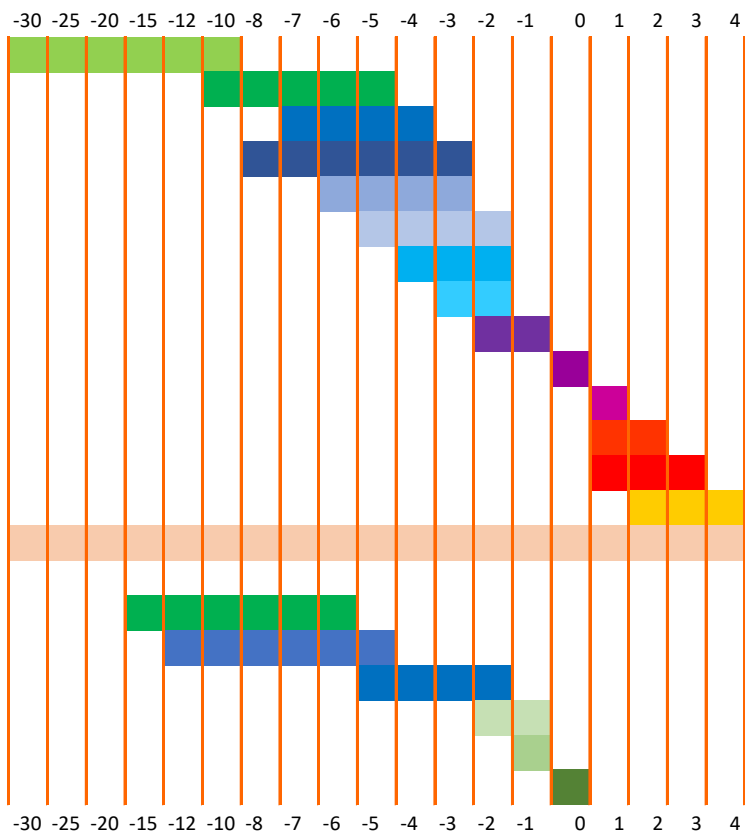

TEMPERATURE STICK e KLISTER

STICK

- P15 Green Special
- P20 Green
- P36 Blu Multigrade
- P34 Blu II
- P30 Blu I
- P38 Blu Super Extra
- P28 Super Weiss
- P32 Blu Super
- P46 Viola Multigrade
- P40 Viola
- P42 Viola Extra
- P52 Rot Extra
- P50 Rossa
- P60 Yellow
- P70 Black Base

- B310
- B17
- BV15
- VO
- VPS
- VXPS

Tline

KLISTER

- K90 Chola
- K10 Blu Special
- K20 Blu
- K36 Viola Special
- K30 Viola
- K40 Rossa
- K46 Rossa special
- K52 Silver Extra
- K50 Silver
- K60 Gialla
- K80 Nera
- K70 Universal
- K76 Multigrade
- KBS Base Spray

- KM3
- KR3
- K3
- KRS3

Tline

- > KLISTER base: **K90** Chola, **K10** Blue Special, **K20** Blue, **K36** Violet Special
- > KLISTER per neve dura: **K36** Violet Special, **K30** Violet
- > KLISTER per nevi da asciutte a bagnate - nevi ghiacciate: **K52** Silver Extra, **K80** Nera, **K76** Multigrade
- > KLISTER per nevi bagnate : **K40** Rossa, **K46** Rossa Special, **K50** Silver, **K60** Gialla, **K70** Universal